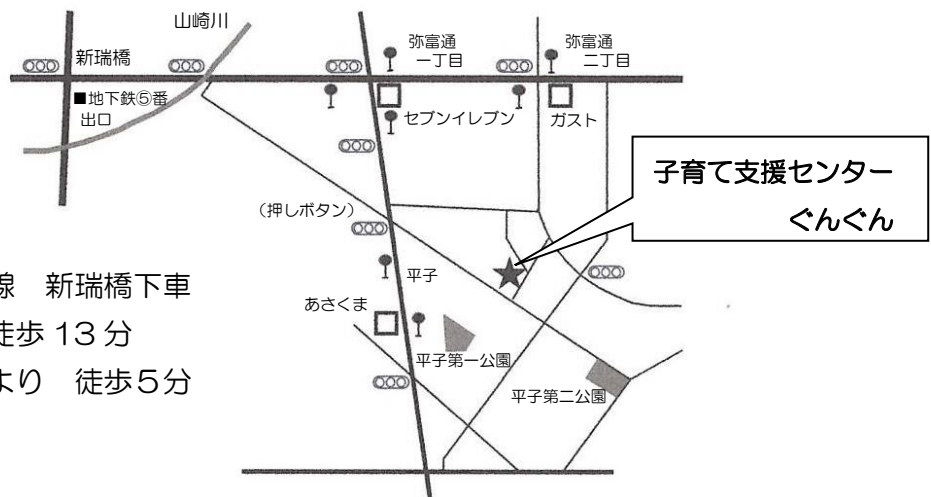

ハイハイの子の会

日時：3月 9日（月）13:30～14:30

場所：支援室

持ち物：水筒

お友達がずりばいやハイハイをするのを見たり
おもちゃで誘ったりして身体を動かしましょう。

*9日(月)は、14:30～身体測定ができます

わらべうたで遊ぼう

ととけっこー

ととけっこー よがあげた
まめでっぼう おきてきな

さよなら あんころもち

さよなら
あんころもち
また きなこ

軍水保育園 子育て支援センター ぐんぐん のご利用にあたって

- ① 門のインターフォンを押して、「ぐんぐんに来ました」とお伝えください
- ② 入室前に、手洗い場にて手洗いをしてください

- ・地下鉄 名城線 桜通線 新瑞橋下車
⑤番出口より徒歩 13分
- ・市バス 弥富通二丁目より 徒歩5分